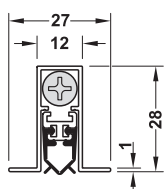

## DDS 12 Zasouvací dvevní těsnění

Jednostranné uvolnění

Oboustranné uvolnění

- > **Oblast použití:** Pro zvukotěsné dveře (DIN 4109), pro kouřotěsné dveře v souladu s EN 1634-3, pro požárně odolné dveře v souladu s EN 1634-1
- > **Materiál:** Pouzdro: Hliník, těsnicí profil: Silikon, samozhášecí
- > **Povrchová úprava:** Pouzdro: Bez povrchové úpravy, těsnicí profil: Šedá
- > **Verze:** S jednostranným nebo oboustranným uvolněním (volitelně)
- > **Hodnota zvukového útlumu:** 42 dB s mezerou u podlahy 7 mm
- > **Výška těsnění:** ≤11 mm
- > **Montáž:** Pro montáž do drážky a montáž na plochu
- > **Montážní rozměry:** Drážka: 12 x 30 mm
- > **Montáž:** Pro použití na DIN levé a DIN pravé straně

### Obsah balení

- 1 Zasouvací dvevní těsnění
- 2 Uvolňovací podložky se šroubem

Délka mm	Lze zkrátit na mm	Jednostranné uvolnění	Oboustranné uvolnění
630	583	950.05.970	–
730	708	950.05.971	950.05.981
830	708	950.05.972	950.05.982
930	833	950.05.973	950.05.983
1030	958	950.05.974	950.05.984
1130	1083	950.05.975	950.05.985

## DDS 15 Zasouvací dvevní těsnění

- > **Oblast použití:** Pro zvukotěsné dveře (DIN 4109), pro kouřotěsné dveře v souladu s EN 1634-3, pro požárně odolné dveře v souladu s EN 1634-1
- > **Materiál:** Pouzdro: Hliník, těsnicí profil: Silikon, samozhášecí
- > **Povrchová úprava:** Pouzdro: Bez povrchové úpravy, těsnicí profil: Šedá
- > **Verze:** S jednostranným uvolněním (strana závěsů)
- > **Hodnota zvukového útlumu:** 51 dB s mezerou u podlahy 7 mm
- > **Výška těsnění:** ≤14 mm
- > **Montáž:** Pro montáž do drážky, s montážní konzolou
- > **Montážní rozměry:** Drážka: 15 x 30 mm
- > **Montáž:** Pro použití na DIN levé a DIN pravé straně

### Obsah balení

- 1 Zasouvací dvevní těsnění
- 2 Montážní konzole se šrouby
- 1 Uvolňovací podložka se šroubem

Délka mm	Lze zkrátit na mm	Obj. č.
630	583	950.05.820
730	708	950.05.821
830	708	950.05.822
930	833	950.05.823
1030	958	950.05.824
1130	1083	950.05.825