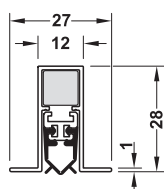

## DDS 12 Zasouvací dvevní těsnění

Jednostranné uvolnění

Oboustranné uvolnění

- > **Oblast použití:** Pro zvukotěsné dveře (DIN 4109), pro kouřotěsné dveře v souladu s EN 1634-3, pro požárně odolné dveře v souladu s EN 1634-1
- > **Materiál:** Pouzdro: Hliník, těsnicí profil: Silikon, samozhášecí
- > **Povrchová úprava:** Pouzdro: Bez povrchové úpravy, těsnicí profil: Šedá
- > **Verze:** S jednostranným nebo oboustranným uvolněním (volitelně)
- > **Hodnota zvukového útlumu:** 42 dB s mezerou u podlahy 7 mm
- > **Výška těsnění:** ≤11 mm
- > **Montáž:** Pro montáž do drážky a montáž na plochu
- > **Montážní rozměry:** Drážka: 12 x 30 mm
- > **Montáž:** Pro použití na DIN levé a DIN pravé straně

### Obsah balení

- 1 Zasouvací dvevní těsnění
- 2 Uvolňovací podložky se šroubem

Délka mm	Lze zkrátit na mm	Jednostranné uvolnění	Oboustranné uvolnění
630	583	950.05.970	–
730	708	950.05.971	950.05.981
830	708	950.05.972	950.05.982
930	833	950.05.973	950.05.983
1030	958	950.05.974	950.05.984
1130	1083	950.05.975	950.05.985

## DDS 15 Zasouvací dvevní těsnění

- > **Oblast použití:** Pro zvukotěsné dveře (DIN 4109), pro kouřotěsné dveře v souladu s EN 1634-3, pro požárně odolné dveře v souladu s EN 1634-1
- > **Materiál:** Pouzdro: Hliník, těsnicí profil: Silikon, samozhášecí
- > **Povrchová úprava:** Pouzdro: Bez povrchové úpravy, těsnicí profil: Šedá
- > **Verze:** S jednostranným uvolněním (strana závěsů)
- > **Hodnota zvukového útlumu:** 51 dB s mezerou u podlahy 7 mm
- > **Výška těsnění:** ≤14 mm
- > **Montáž:** Pro montáž do drážky, s montážní konzolou
- > **Montážní rozměry:** Drážka: 15 x 30 mm
- > **Montáž:** Pro použití na DIN levé a DIN pravé straně

### Obsah balení

- 1 Zasouvací dvevní těsnění
- 2 Montážní konzole se šrouby
- 1 Uvolňovací podložka se šroubem

Délka mm	Lze zkrátit na mm	Obj. č.
630	583	950.05.820
730	708	950.05.821
830	708	950.05.822
930	833	950.05.823
1030	958	950.05.824
1130	1083	950.05.825